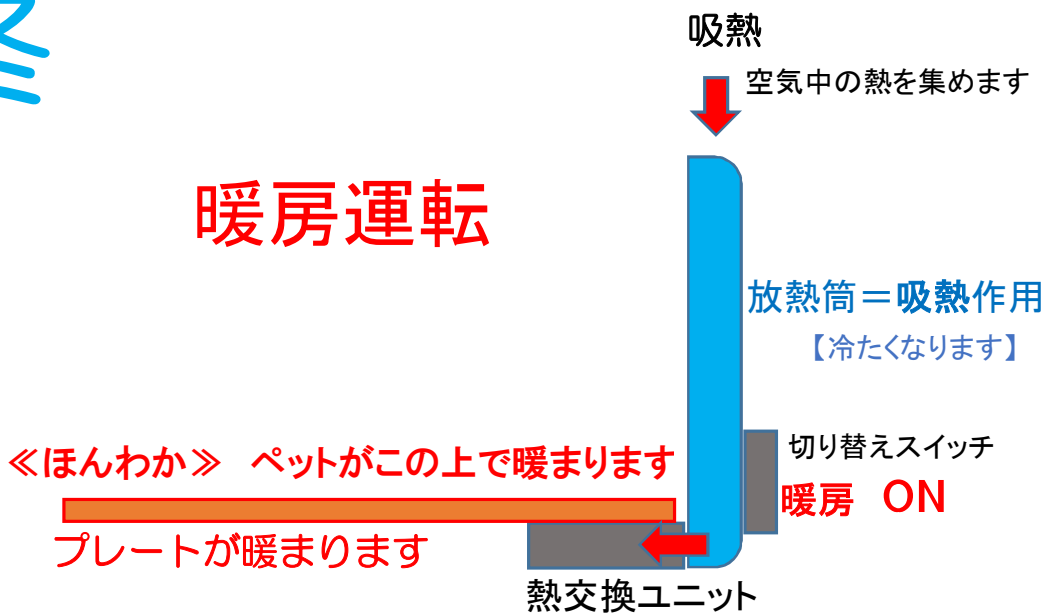

ペットの冷暖房器の

冷房⇔暖房 の切り替え動作説明図

うさぎ用・犬猫用・ハムスター用のすべての機種に切り替えスイッチがあります。

夏

冷房運転

冬

暖房運転

※図は説明に必要な部分のみ強調して描いております。