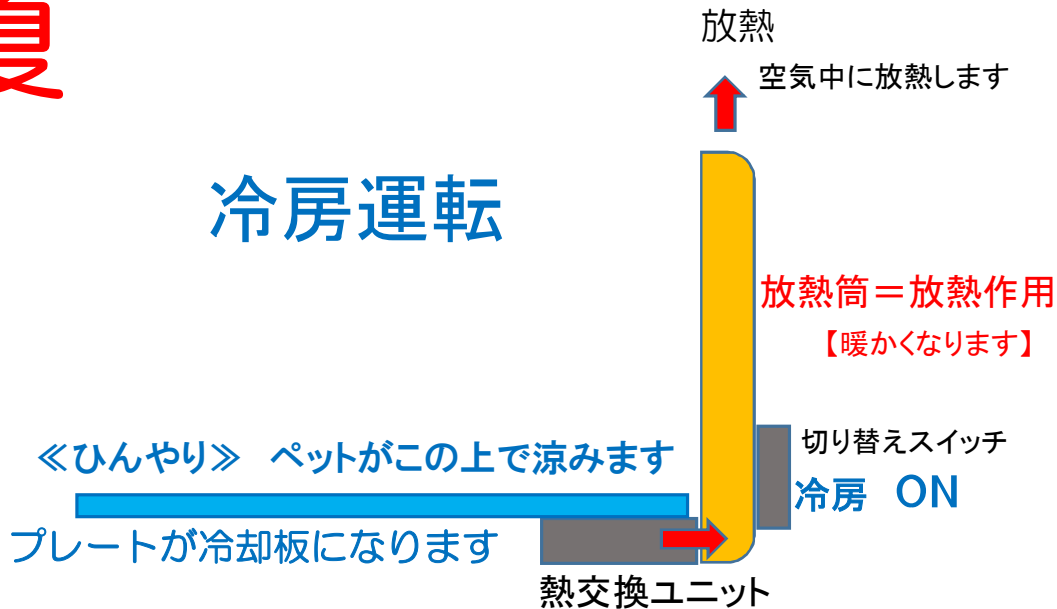

ペットの冷暖房器の

冷房⇔暖房 の切り替え動作説明図

うさぎ用・犬猫用・ハムスター用のすべての機種に切り替えスイッチがあります。

夏

冷房運転

冬

暖房運転

※図は説明に必要な部分のみ強調して描いております。